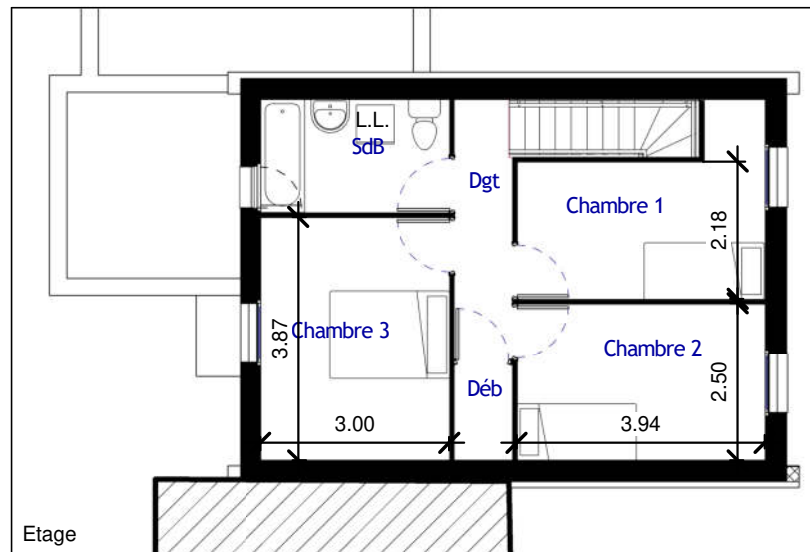

Rue Herbeuse

Nom	Surface
Cellier PMR	5.05 m ²
Séjour	18.15 m ²
Cuisine	13.05 m ²
SdB	5.40 m ²
Chambre 3	11.60 m ²
Chambre 2	9.85 m ²
Chambre 1	9.55 m ²
Dgt	3.80 m ²
Déb	1.40 m ²
Logement n° 1	77.80 m ²

Parcelle n° 1 179 m²

Nota : ce plan est susceptible d'être légèrement modifié en fonction des nécessités techniques de la réalisation en ce qui concerne les dimensions libres et les équipements. Les retombées, canalisations et radiateurs ne sont pas figurés.