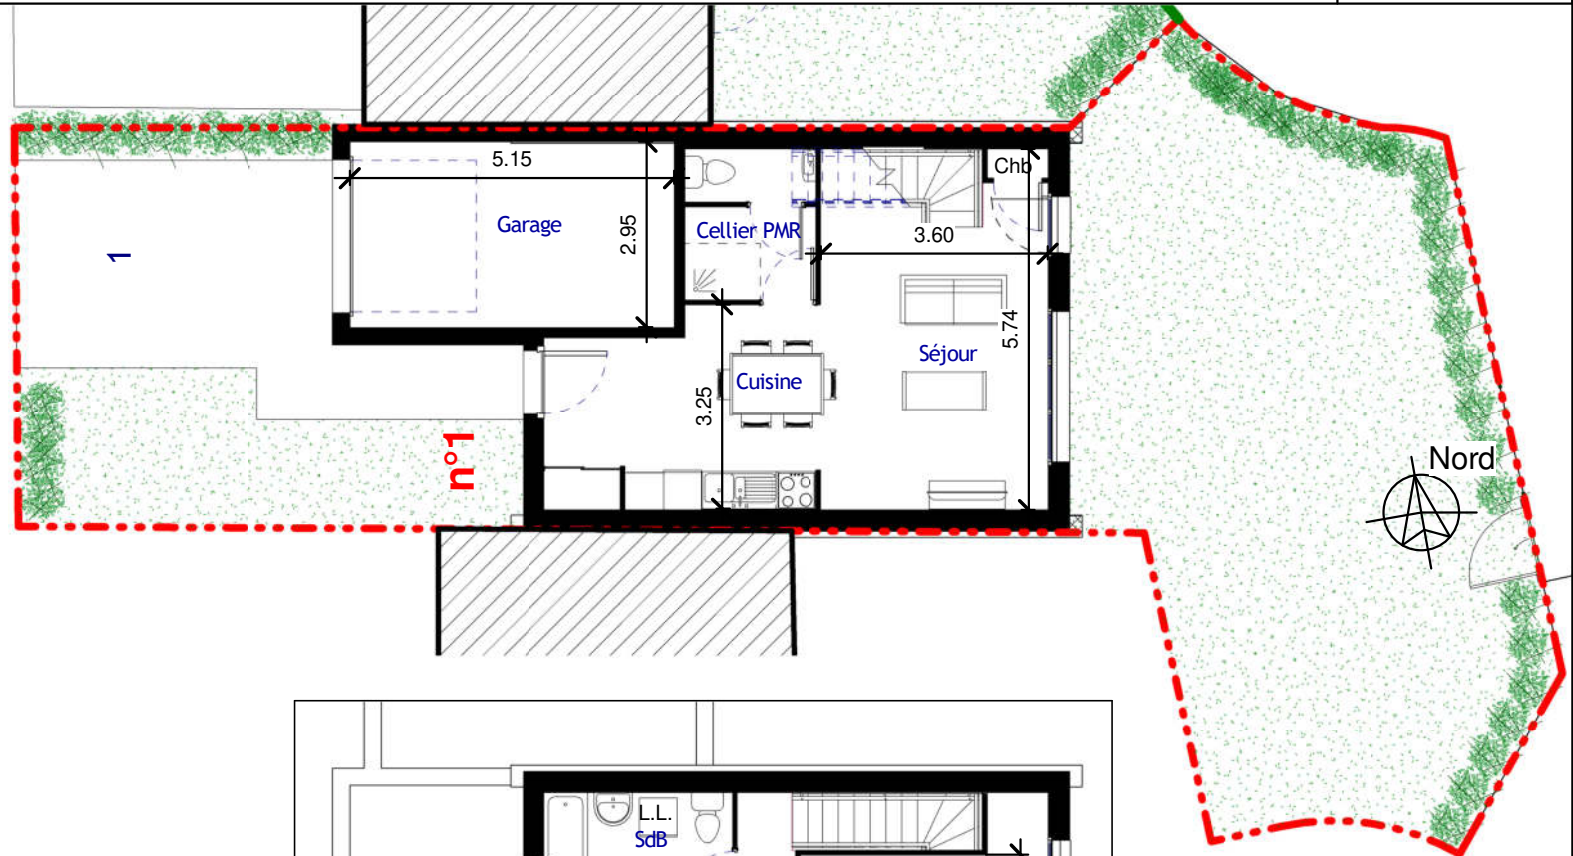

Rue Herbeuse

Nom	Surface
Cellier PMR	5.05 m ²
Séjour	18.15 m ²
Cuisine	13.05 m ²
SdB	5.40 m ²
Chambre 3	11.60 m ²
Chambre 2	9.85 m ²
Chambre 1	9.55 m ²
Dgt	3.80 m ²
Déb	1.40 m ²
Logement n° 1	77.80 m ²

Parcelle n° 1 179 m²

Nota : ce plan est susceptible d'être légèrement modifié en fonction des nécessités techniques de la réalisation en ce qui concerne les dimensions libres et les équipements. Les retombées, canalisations et radiateurs ne sont pas figurés.