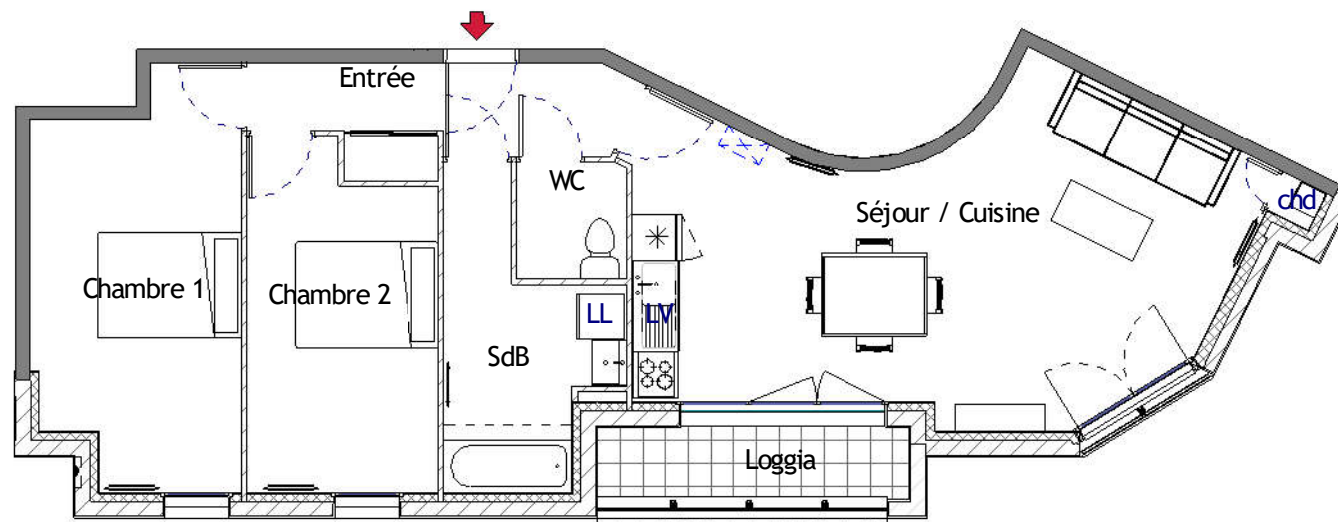

Plan de situation

logement 2.3	
Séjour / Cuisine	30.28 m ²
SdB	7.09 m ²
Chambre 2	11.13 m ²
Chambre 1	13.91 m ²
Entrée	6.25 m ²
WC	2.24 m ²
Total général	70.91 m²

Loggia 3.95 m²