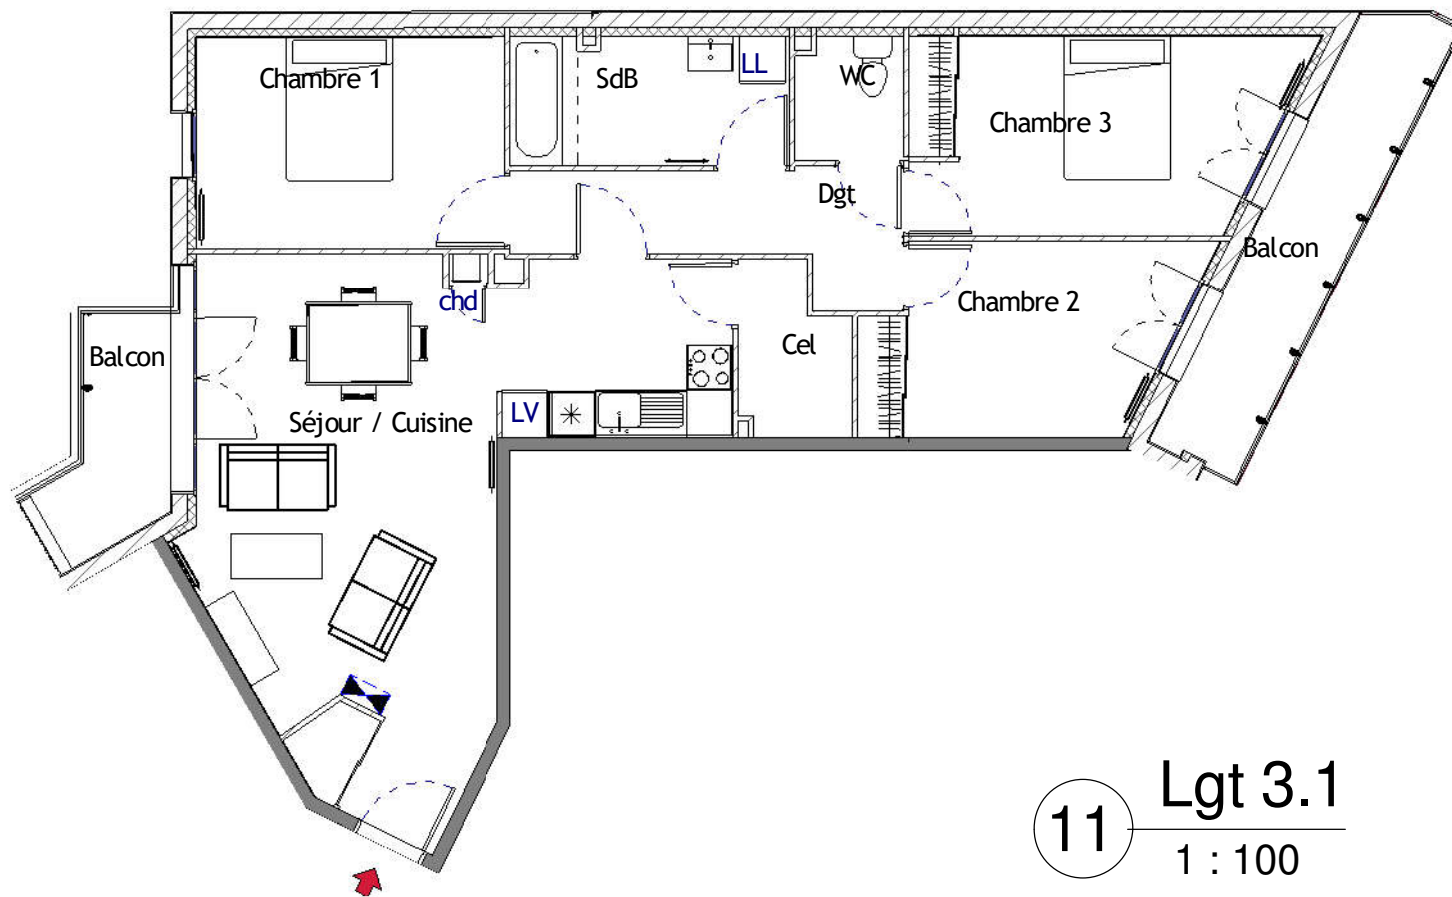

Plan de situation

logement 3.1	
Chambre 2	10.09 m ²
Chambre 3	12.65 m ²
WC	2.28 m ²
SdB	6.24 m ²
Chambre 1	11.46 m ²
Séjour / Cuisine	34.18 m ²
Cel	3.07 m ²
Dgt	6.71 m ²
Total général	86.67 m²

Balcon 12.90 m²

11 Lgt 3.1
1 : 100