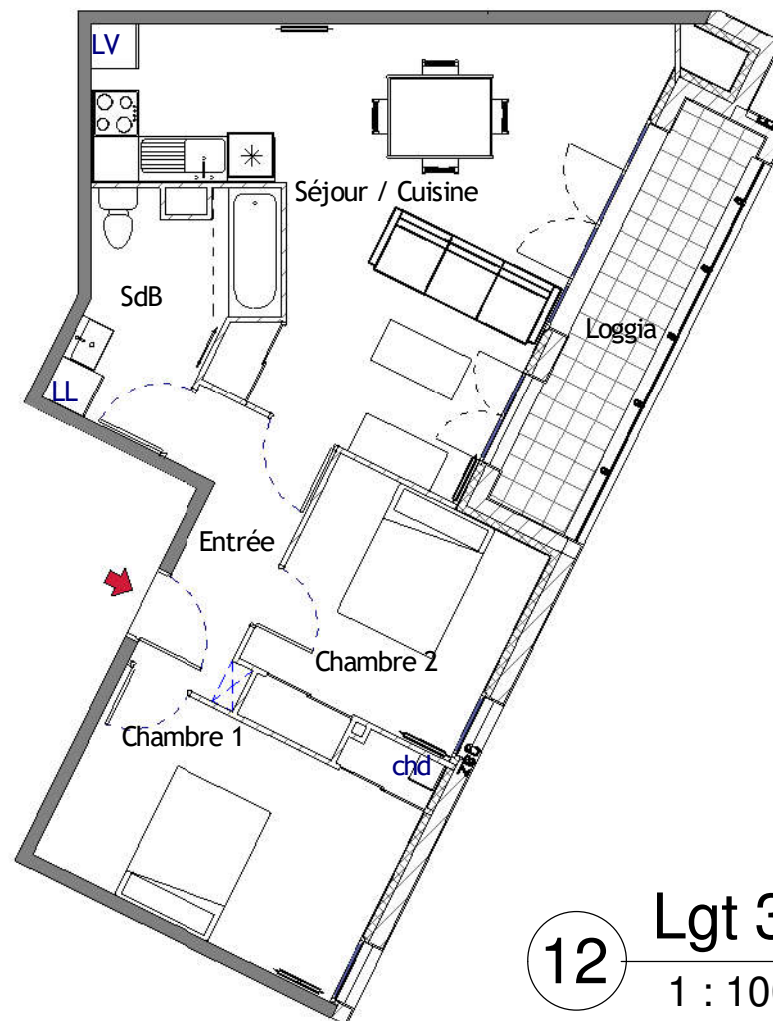

Plan de situation

logement 3.2	
Chambre 1	13.16 m ²
Chambre 2	10.25 m ²
Entrée	5.63 m ²
Séjour / Cuisine	29.53 m ²
SdB	6.83 m ²
Total général	65.40 m²

Loggia 6.84 m²