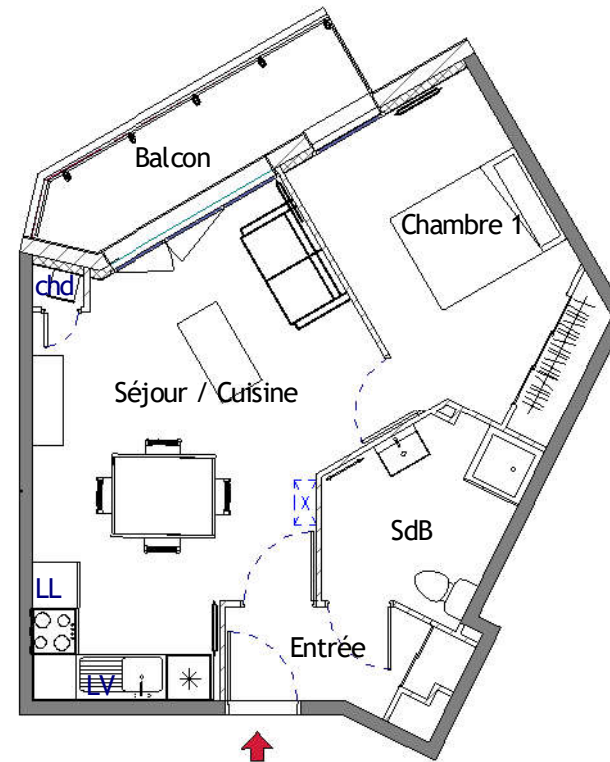

Plan de situation

logement 3.5	
Séjour / Cuisine	23.20 m ²
SdB	5.63 m ²
Entrée	3.69 m ²
Chambre 1	11.86 m ²
Total général	44.39 m²

Balcon 5.30 m²