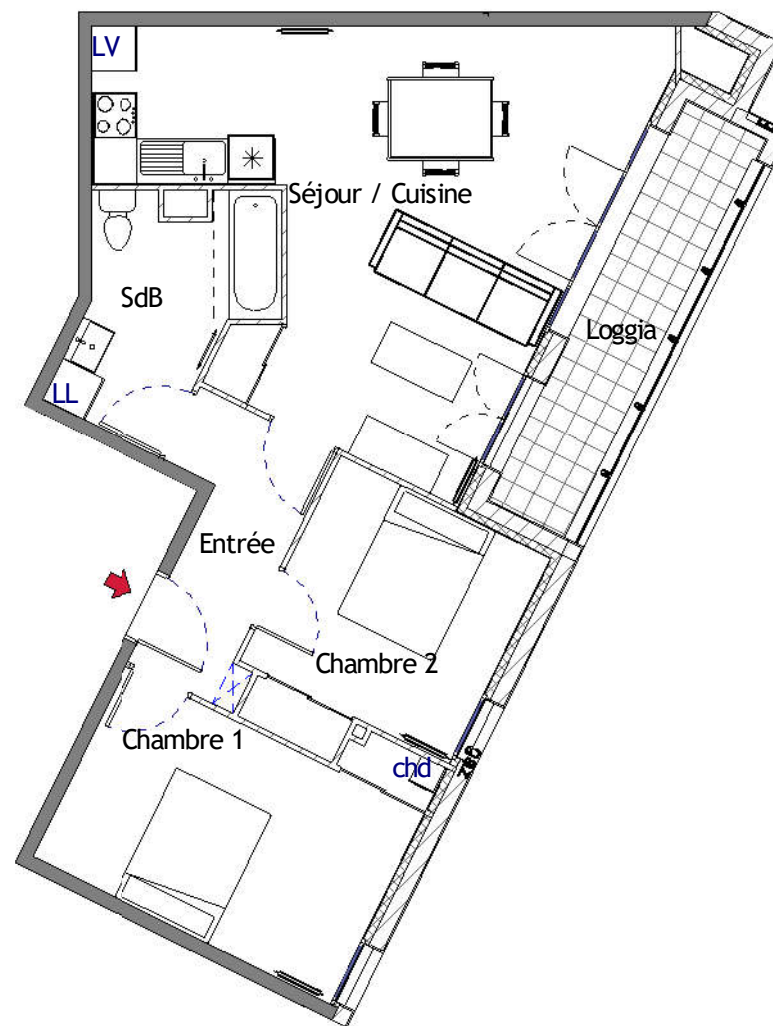

17 Lgt 4.2
1 : 100